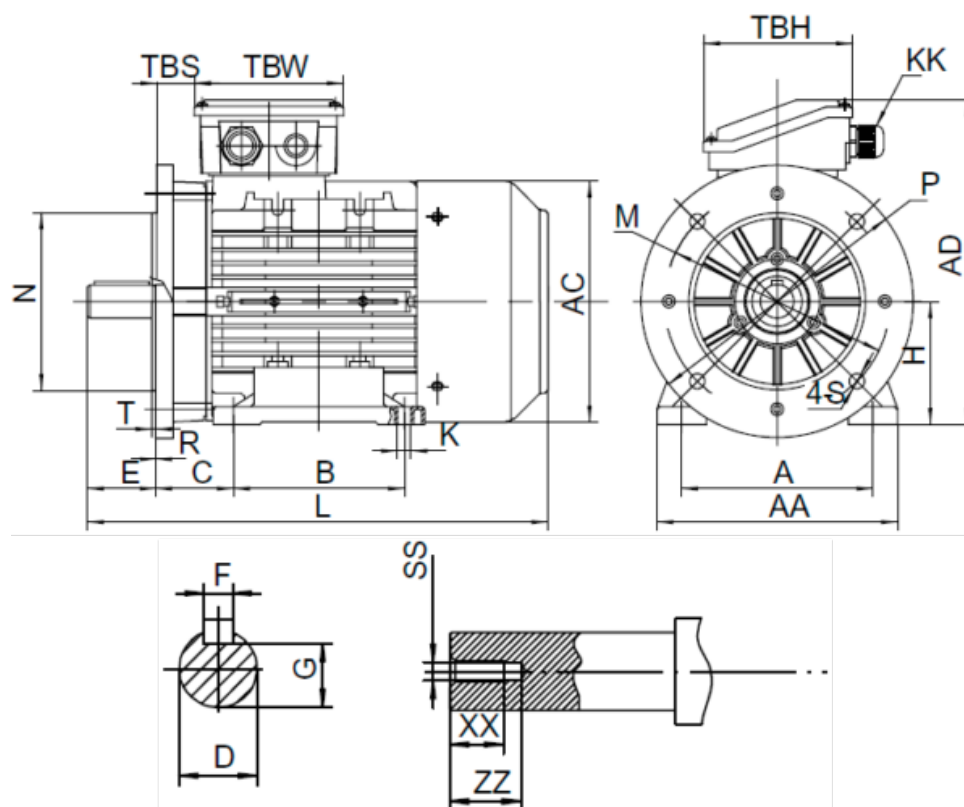

Varenummer: 2518018504270140
 Beskrivelse: Kleedrive T3A 160L2-4 18.5kw 1400 o/min UL/CSA
 3x400/690V 50 HZ IP55 B35 Eff=82,7%

Mål

A = 254	F = 12	TBW = 148
AA = 314	G = 37	XX = 36
AC = Ø314	H = 160	ZZ = 45
AD = 391	HD = 231	
B = 254	L = 660	
C = 108	SS = M16	
D = Ø42	TBH = 148	
E = 110	TBS = 64	